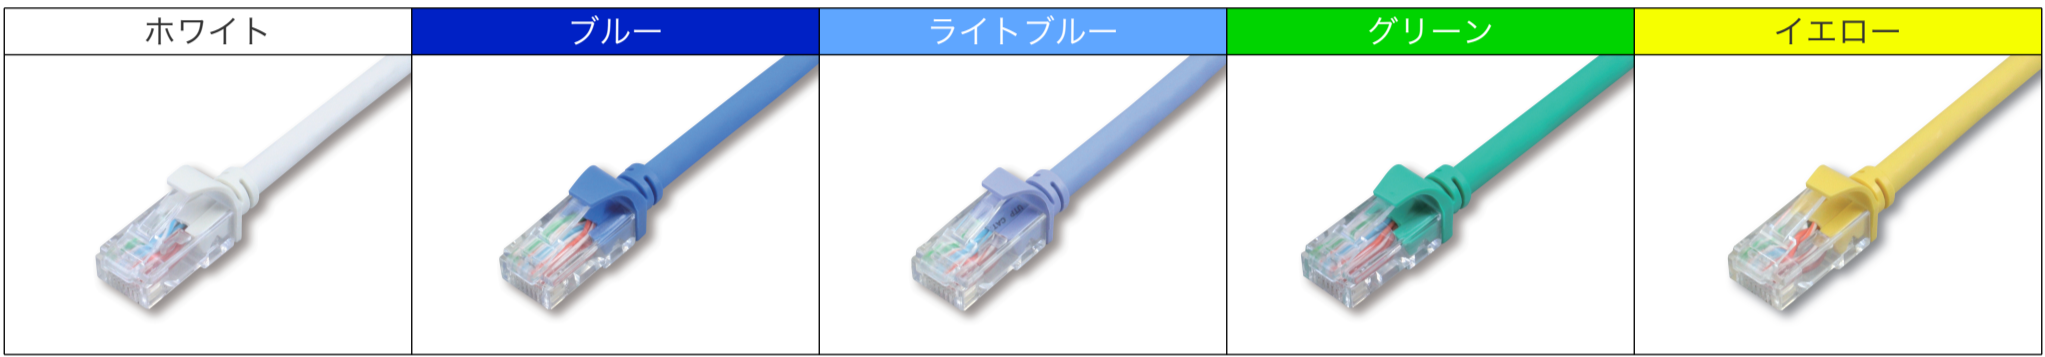

画像はプラグ付きのケーブルです

■ 品名

LANケーブルカテゴリ5e / 1000BASE-T対応 (両端プラグ付き)

■ 仕様

1m~プラグ付き100m : 両端プラグ付き
 プラグ無し100m~300m : プラグ無し ※下表参照

■ 用途

パソコンのLANポートとHUBなどのネットワーク機器を接続する際に使用します。

■ 特長

1000BASE-T, 100BASE-TX, 10BASE-Tに対応しています。
 やわらかく取りまわしやすいより線導体を使用しています。(15m以下)
 伝送特性の優れた単線導体を使用しています。(20m以上)
 ブロードバンド(FTTH, ADSL, CATV)にも対応しています。
 プラグのツメ折れを防ぐソフトなi-BOOTSを採用しています。

■ 仕様参照メーカー

協和ハーモネット株式会社

結線図		結線図	
1	1	1	1
2	2	2	3
3	3	3	2
4	4	4	4
5	5	5	6
6	6	6	5
7	7	7	7
8	8	8	8
ストレート結線		クロス結線	

導体	プラグ	全長	品番	導体	プラグ	全長	品番	導体	プラグ	全長	品番	導体	プラグ	全長	品番	導体	プラグ	全長	品番
より線導体	付	1m	HLC-5E-1MP	より線導体	付	1m	HLC-5E-1MP-BL	より線導体	付	1m	HLC-5E-1MP-LB	より線導体	付	1m	HLC-5E-1MP-GR	より線導体	付	1m	HLC-5E-1MP-YL
	付	2m	HLC-5E-2MP		付	2m	HLC-5E-2MP-BL		付	2m	HLC-5E-2MP-LB		付	2m	HLC-5E-2MP-GR		付	2m	HLC-5E-2MP-YL
	付	3m	HLC-5E-3MP		付	3m	HLC-5E-3MP-BL		付	3m	HLC-5E-3MP-LB		付	3m	HLC-5E-3MP-GR		付	3m	HLC-5E-3MP-YL
	付	5m	HLC-5E-5MP		付	5m	HLC-5E-5MP-BL		付	5m	HLC-5E-5MP-LB		付	5m	HLC-5E-5MP-GR		付	5m	HLC-5E-5MP-YL
	付	10m	HLC-5E-10MP		付	10m	HLC-5E-10MP-BL		付	10m	HLC-5E-10MP-LB		付	10m	HLC-5E-10MP-GR		付	10m	HLC-5E-10MP-YL
	付	15m	HLC-5E-15MP		付	15m	HLC-5E-15MP-BL		付	15m	HLC-5E-15MP-LB		付	15m	HLC-5E-15MP-GR		付	15m	HLC-5E-15MP-YL
単線導体	付	20m	HLC-5E-20MP	付	20m	HLC-5E-20MP-BL	付	20m	HLC-5E-20MP-LB	-	-	-	-	-	-	-	-	-	-
	付	30m	HLC-5E-30MP	付	30m	HLC-5E-30MP-BL	付	30m	HLC-5E-30MP-LB	-	-	-	-	-	-	-	-	-	-
	付	40m	HLC-T5-40MP	付	40m	HLC-T5-40MP-BL	-	-	-	-	-	-	-	-	-	-	-	-	-
	付	50m	HLC-T5-50MP	付	50m	HLC-T5-50MP-BL	-	-	-	-	-	-	-	-	-	-	-	-	-
	付	100m	HLC-T5-100MP	付	100m	HLC-T5-100MP-BL	-	-	-	-	-	-	-	-	-	-	-	-	-
	無	100m	HLC-T5-100M	無	100m	HLC-T5-100M-BL	無	100m	HLC-T5-100M-LB	-	-	-	-	-	-	-	-	-	-
無	200m	HLC-T5-200M	無	200m	HLC-T5-200M-BL	無	200m	HLC-T5-200M-LB	-	-	-	-	-	-	-	-	-	-	
無	300m	HLC-T5-RBX	無	300m	HLC-T5-RBX-BL	無	300m	HLC-T5-RBX-LB	-	-	-	-	-	-	-	-	-	-	